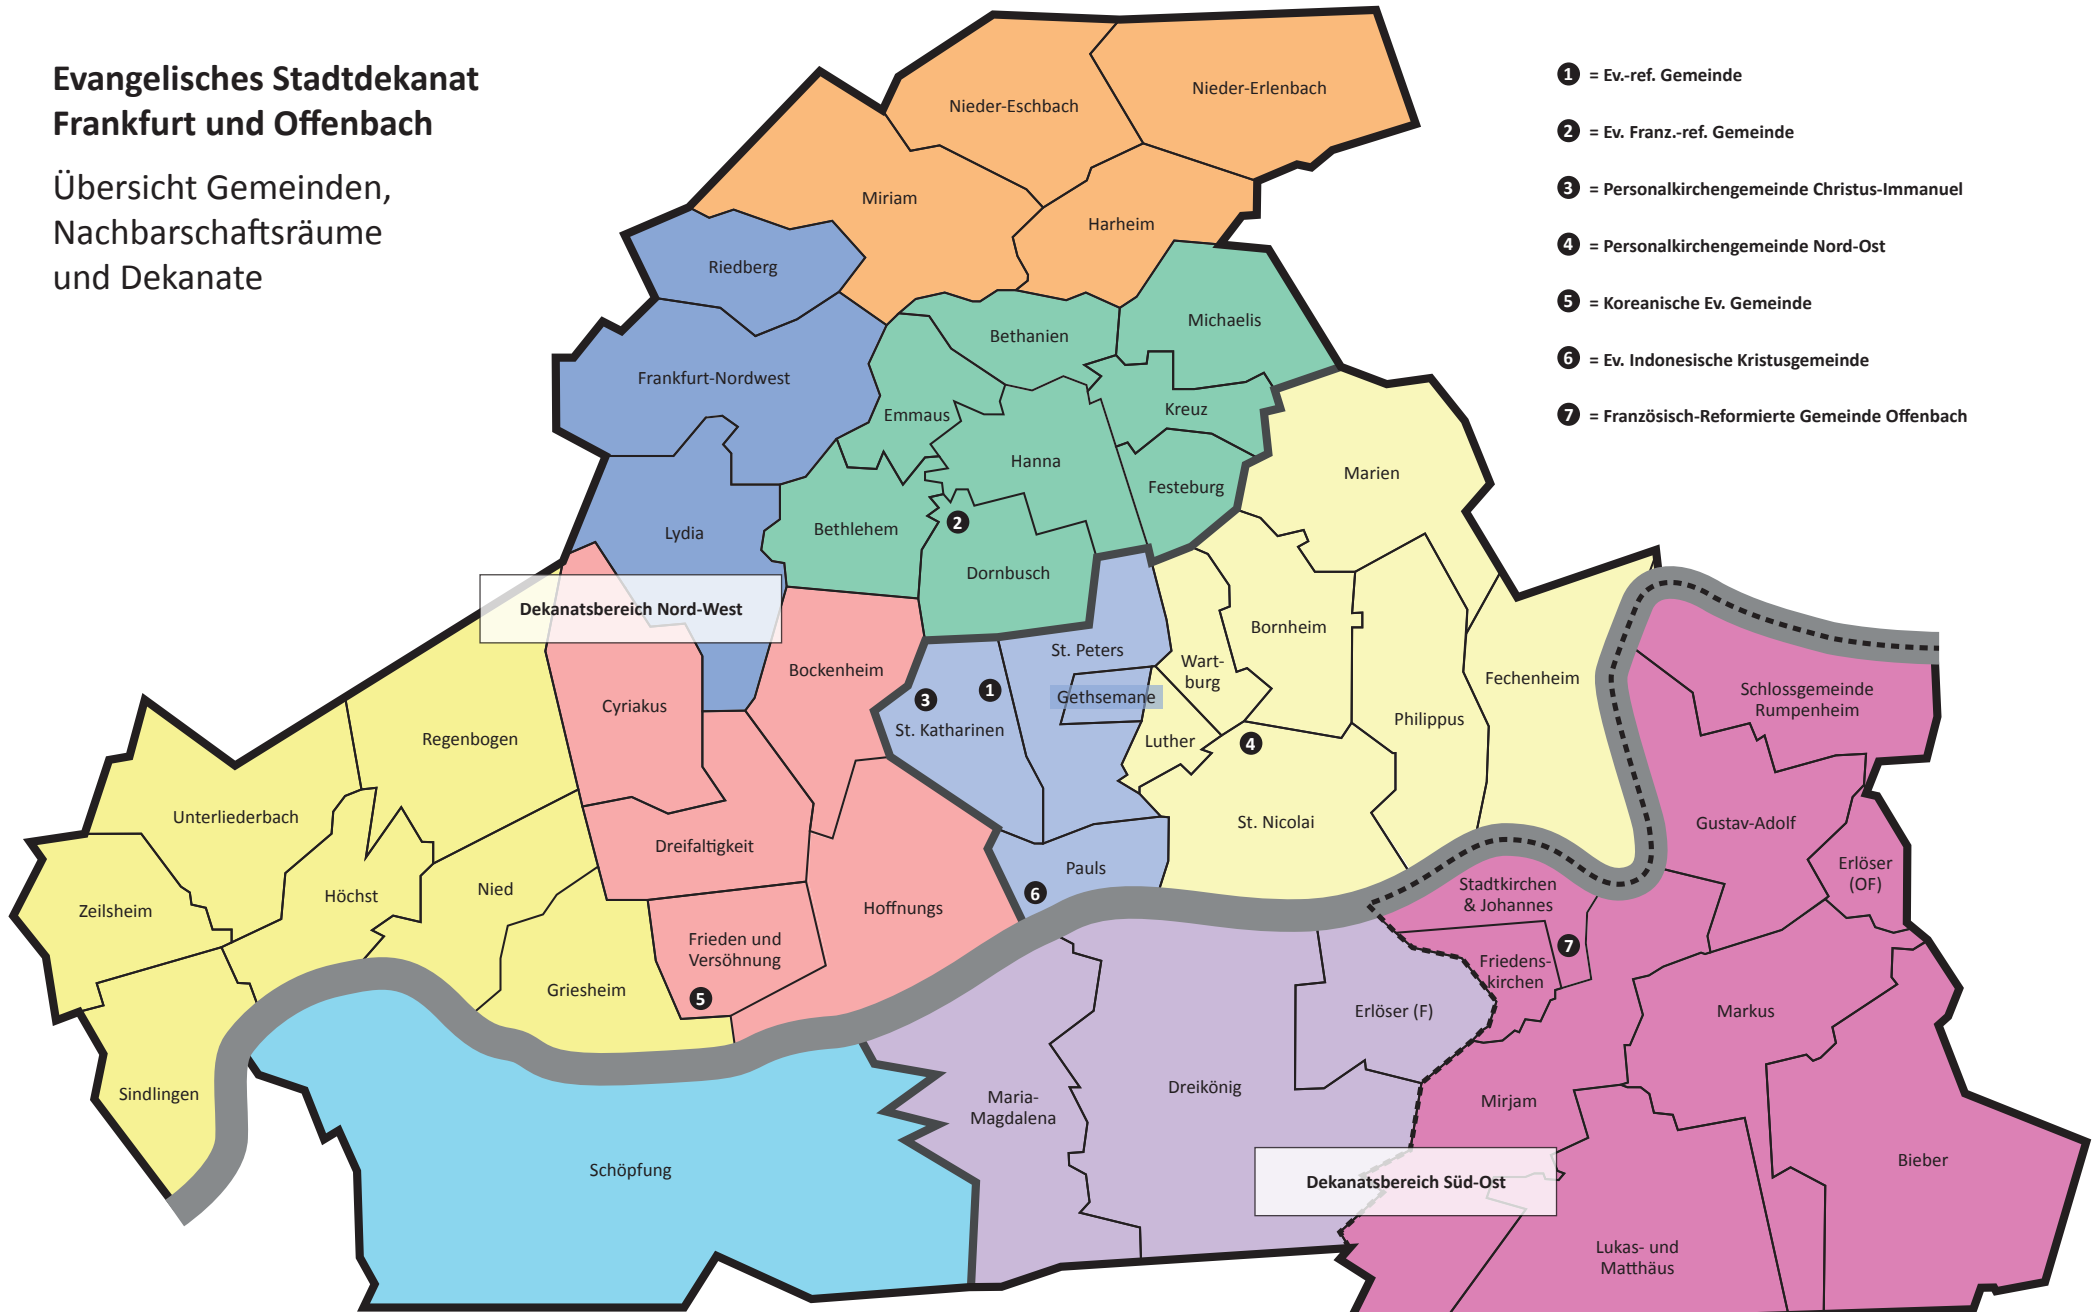

Evangelisches Stadtdekanat Frankfurt und Offenbach

Übersicht Gemeinden,
Nachbarschaftsräume
und Dekanate

- ① = Ev.-ref. Gemeinde
- ② = Ev. Franz.-ref. Gemeinde
- ③ = Personalkirchengemeinde Christus-Immanuel
- ④ = Personalkirchengemeinde Nord-Ost
- ⑤ = Koreanische Ev. Gemeinde
- ⑥ = Ev. Indonesische Kristusgemeinde
- ⑦ = Französisch-Reformierte Gemeinde Offenbach

- = Schöpfungsgemeinde (Nachbarschaftsraum 1 – Frankfurt Süd-West)
- = Nachbarschaftsraum 2 (Frankfurt West)
- = Nachbarschaftsraum 3 (Frankfurt Mitte-West)
- = Nachbarschaftsraum 4 (Frankfurt Nordwest)
- = Nachbarschaftsraum 5 (Frankfurt Nord)
- = Nachbarschaftsraum 6 (Frankfurt Mitte-Nordost)
- = Nachbarschaftsraum 7 (Offenbach)
- = Nachbarschaftsraum 8 (Frankfurt Süd)
- = Nachbarschaftsraum 9 (Frankfurt Innenstadt)
- = Nachbarschaftsraum 10 (Frankfurt Ost)